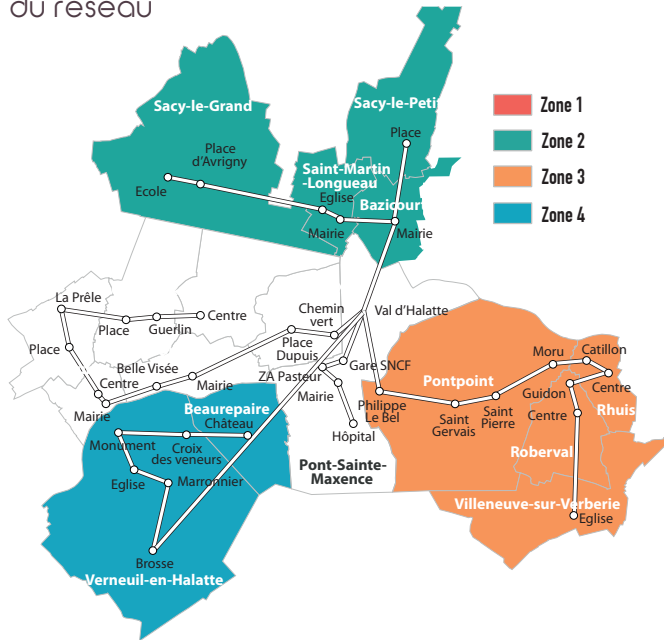

Plan du réseau

La prise en charge dans les communes est prévue sur l'un des 32 points d'arrêts suivants répartis en 4 zones :

Zone 2

Sacy-le-Grand - École, Sacy-le-Grand - Place d'Avrigny, Saint-Martin-Longueau - Église, Saint-Martin-Longueau - Mairie, Bazicourt - Mairie, Sacy-le-Petit - Place

Zone 3

Villeneuve sur Verberie - Église, Roberval - Centre, Roberval - Guidon, Rhuil - Centre, Rhuil - Catillon, Pontpoint - Moru, Pontpoint - Saint Pierre, Pontpoint - Saint Gervais, Pontpoint - Philippe Le Bel

Zone 4

Verneuil en Halatte - Brosse, Verneuil en Halatte - Marronnier, Verneuil en Halatte - Église, Verneuil en Halatte - Monument, Verneuil en Halatte - Croix des veneurs, Beaurepaire - Château

Les déposes sont prévues sur l'un des 5 points d'arrêts et lieux d'intérêts de la commune de Pont-Sainte-Maxence : Val d'Halatte, Gare SNCF, ZAC Pasteur, Mairie et Hôpital